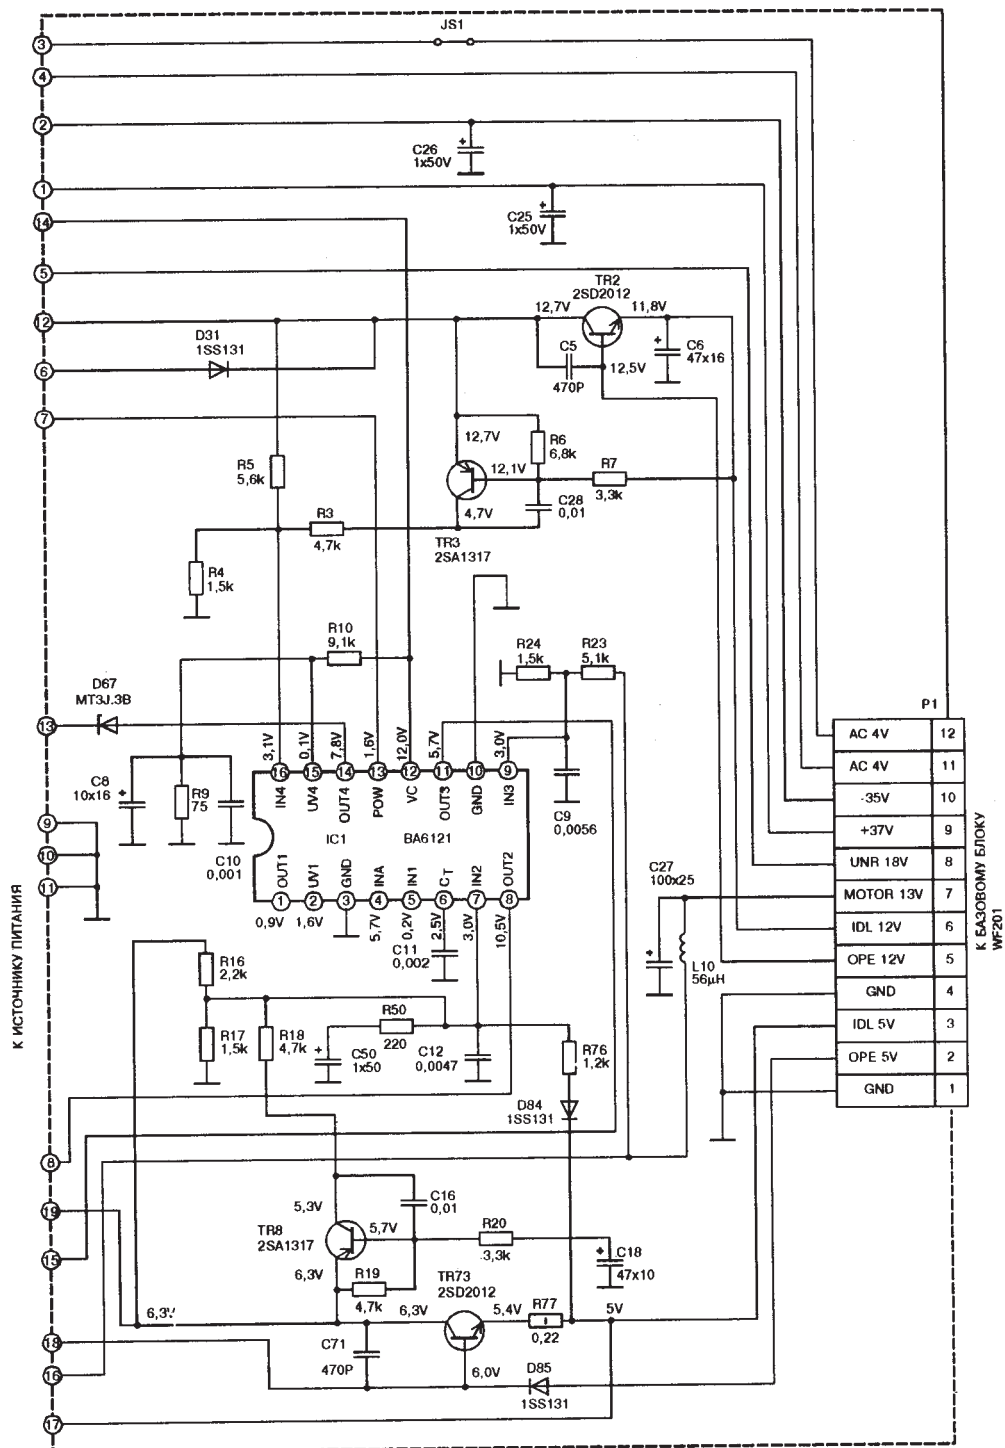

К СХЕМЕ УПРАВЛЕНИЯ

Принципиальная схема трансформаторного блока источника питания видеомагнитофонов VS-G44EOH-V/G45EOG-V

Принципиальная схема блока управления импульсными стабилизаторами источника питания видеомагнитофонов VS-G44EOH-V/G45EOG-V